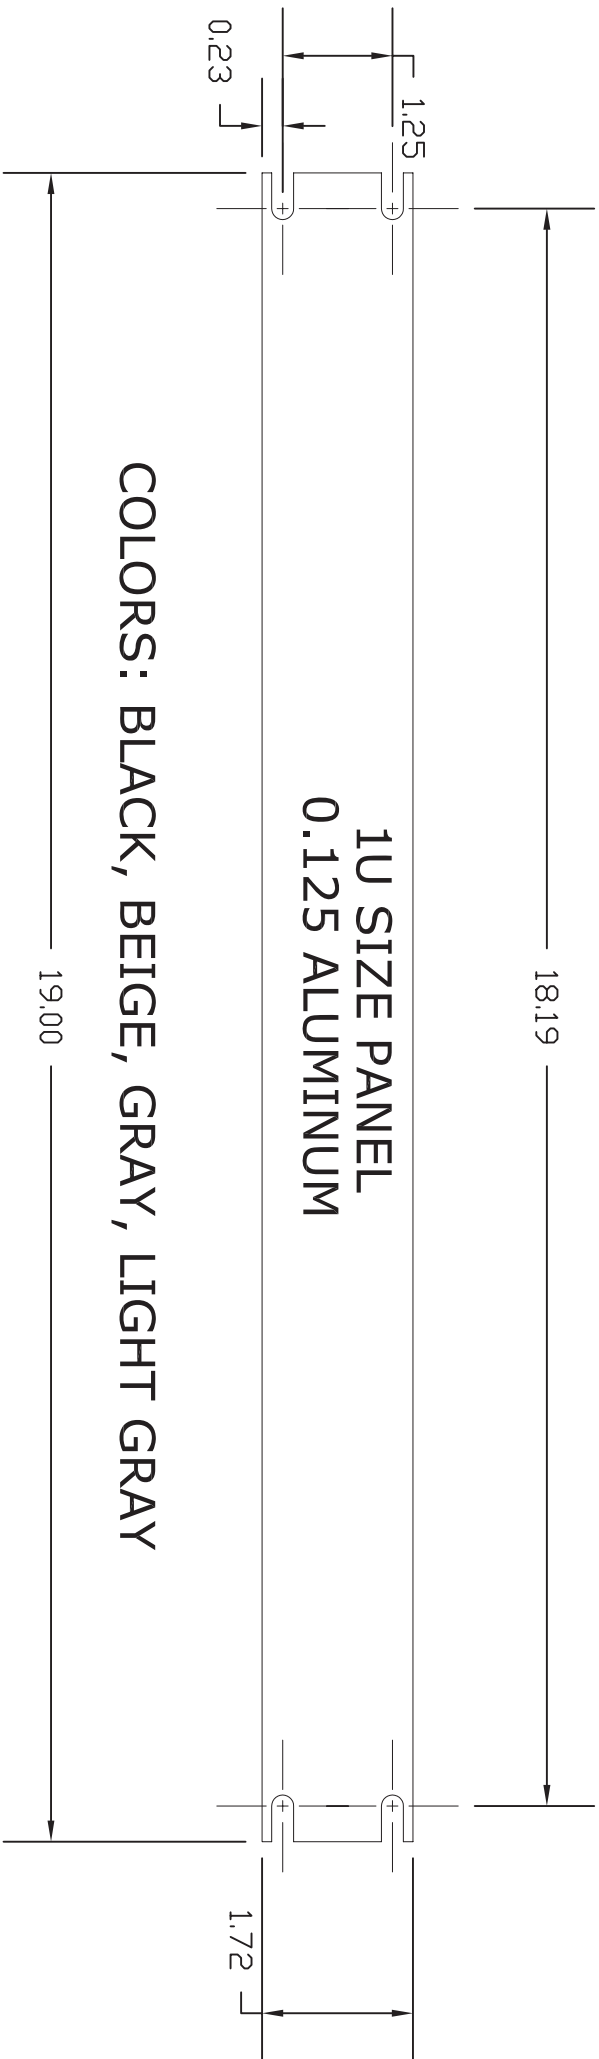

# PROTOPLATES. STANDARD 19 INCH PLATES.

COLORS: BLACK, BEIGE, GRAY, LIGHT GRAY

[www.protoplates.com](http://www.protoplates.com)